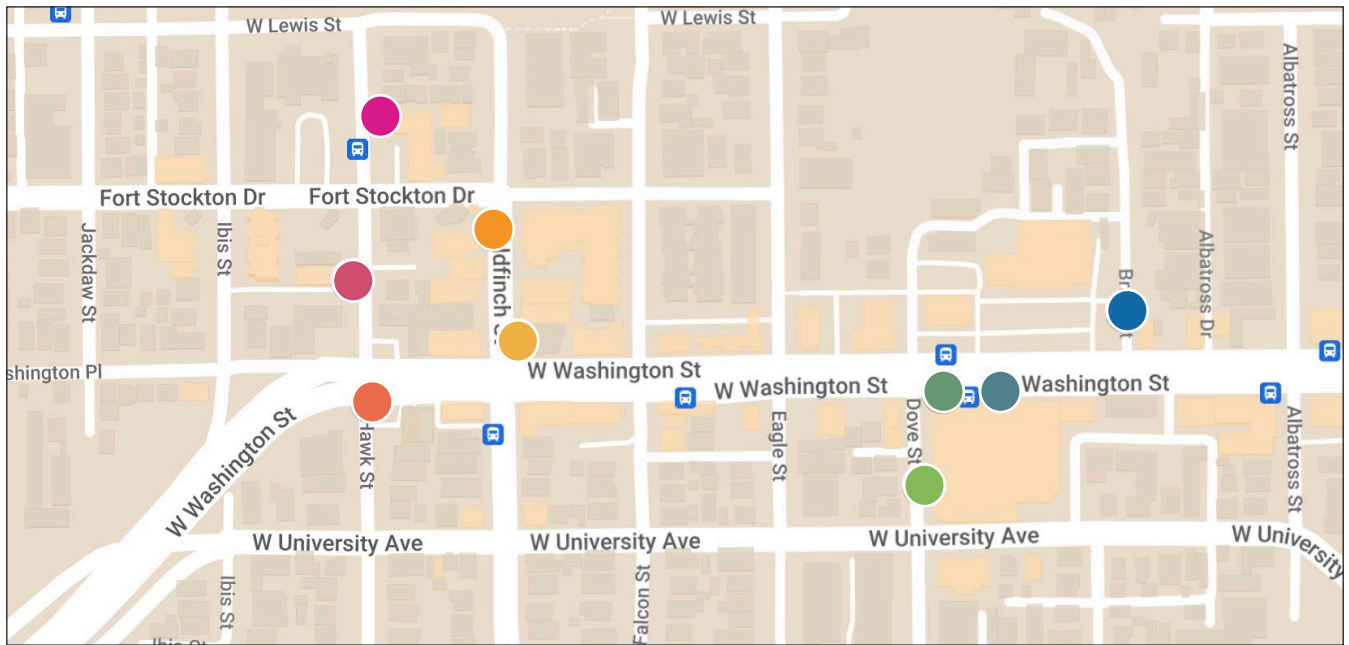

IDENTIFIED MISSION HILLS UTILITY BOX LOCATIONS FOR MURALS

4073 HAWK ST
D154692

4015 BRANT ST
D213587124, D2135571825

4026 HAWK ST
D154694

515 W WASHINGTON ST
D210595

999 W WASHINGTON ST
D2134071675

565 W WASHINGTON ST
D202324

4045 GOLDFINCH ST
D138698

3958 DOVE ST
D140553, D140554

4003 GOLDFINCH ST
D138715